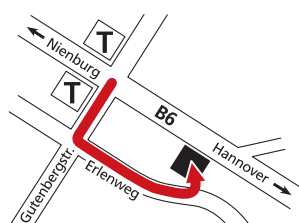

Qualität erleben!

- ✓ TOP Marken
- ✓ TOP Auswahl
- ✓ TOP Beratung
- ✓ TOP Service

Ihr Weg zu uns:

Öffnungszeiten: Montag bis Freitag 8 bis 18 Uhr, Samstag 9 bis 13 Uhr

Deterding GmbH
Garbsen-Berenbostel
Erlenweg 20 – direkt an der B6
Telefon 051 31 44 21-0