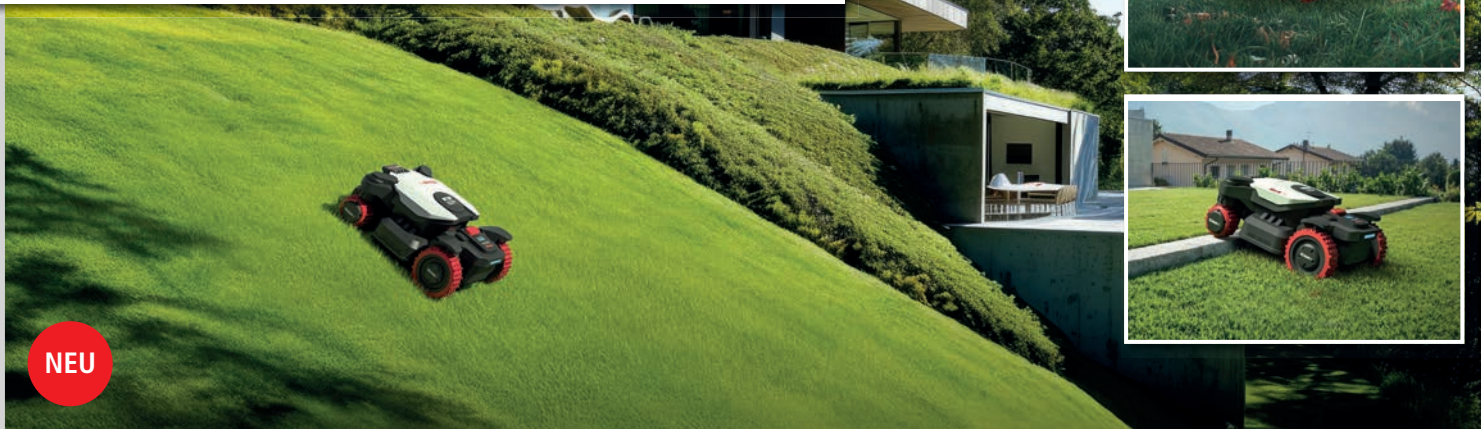

Smarte Technik mit Vision AI

Präzise und zuverlässige Mähleistung mit RTKⁿ und integrierter Kamera:
Auch bei schwachem Satellitensignal bleibt der Mäher auf Kurs und erkennt dank Vision AI sein Umfeld auf dem Rasen.

NEU

Kress EyePilot	KR250ES	KR251ES	KR260ES	KR261ES	KR271E	KR273E	KR274E
max. Flächenleistung	500 m ²	1.000 m ²	700 m ²	1.000 m ²	1.500 m ²	3.000 m ²	5.000 m ²
max. Steigung	40%	40%	40%	40%	40%	40%	40%
Schnittbreite	20 cm	20 cm	20 cm	20 cm	22 cm	22 cm	24 cm
Schnitthöhe	20-60 mm	20-60 mm	20-60 mm	20-60 mm	20-60 mm	20-60 mm	20-60 mm
Kamera	Mono VSLAM	Mono VSLAM	Mono VSLAM	Stereo VSLAM	Stereo VSLAM	Stereo VSLAM	Stereo VSLAM
Funktionen	integrierte 4G-Konnektivität	integrierte 4G-Konnektivität	ZeroTrim, integrierte 4G-Konnektivität	ZeroTrim, integrierte 4G-Konnektivität	ZeroTrim, elektr. Höhenverstellung	ZeroTrim, elektr. Höhenverstellung	ZeroTrim, elektr. Höhenverstellung
Schnittstellen	RTK ⁿ , BT, WLAN, App	RTK ⁿ , BT, WLAN, App	RTK ⁿ , BT, WLAN, App	RTK ⁿ , BT, WLAN, App	RTK ⁿ , 4G, App	RTK ⁿ , 4G, App	RTK ⁿ , 4G, App
Preis	1.199,-	1.699,-	1.499,-	2.399,-	2.499,-	3.299,-	3.999,-

Mit Allrad für anspruchsvolle Flächen

Die 4x4-Modelle überzeugen durch hohe Steigkraft, präzise Mähleistung und rasenschonendes Wenden. Die robuste zentrale Achse sorgt für gleichmäßige und sichere Traktion auch auf schwierigem Gelände.